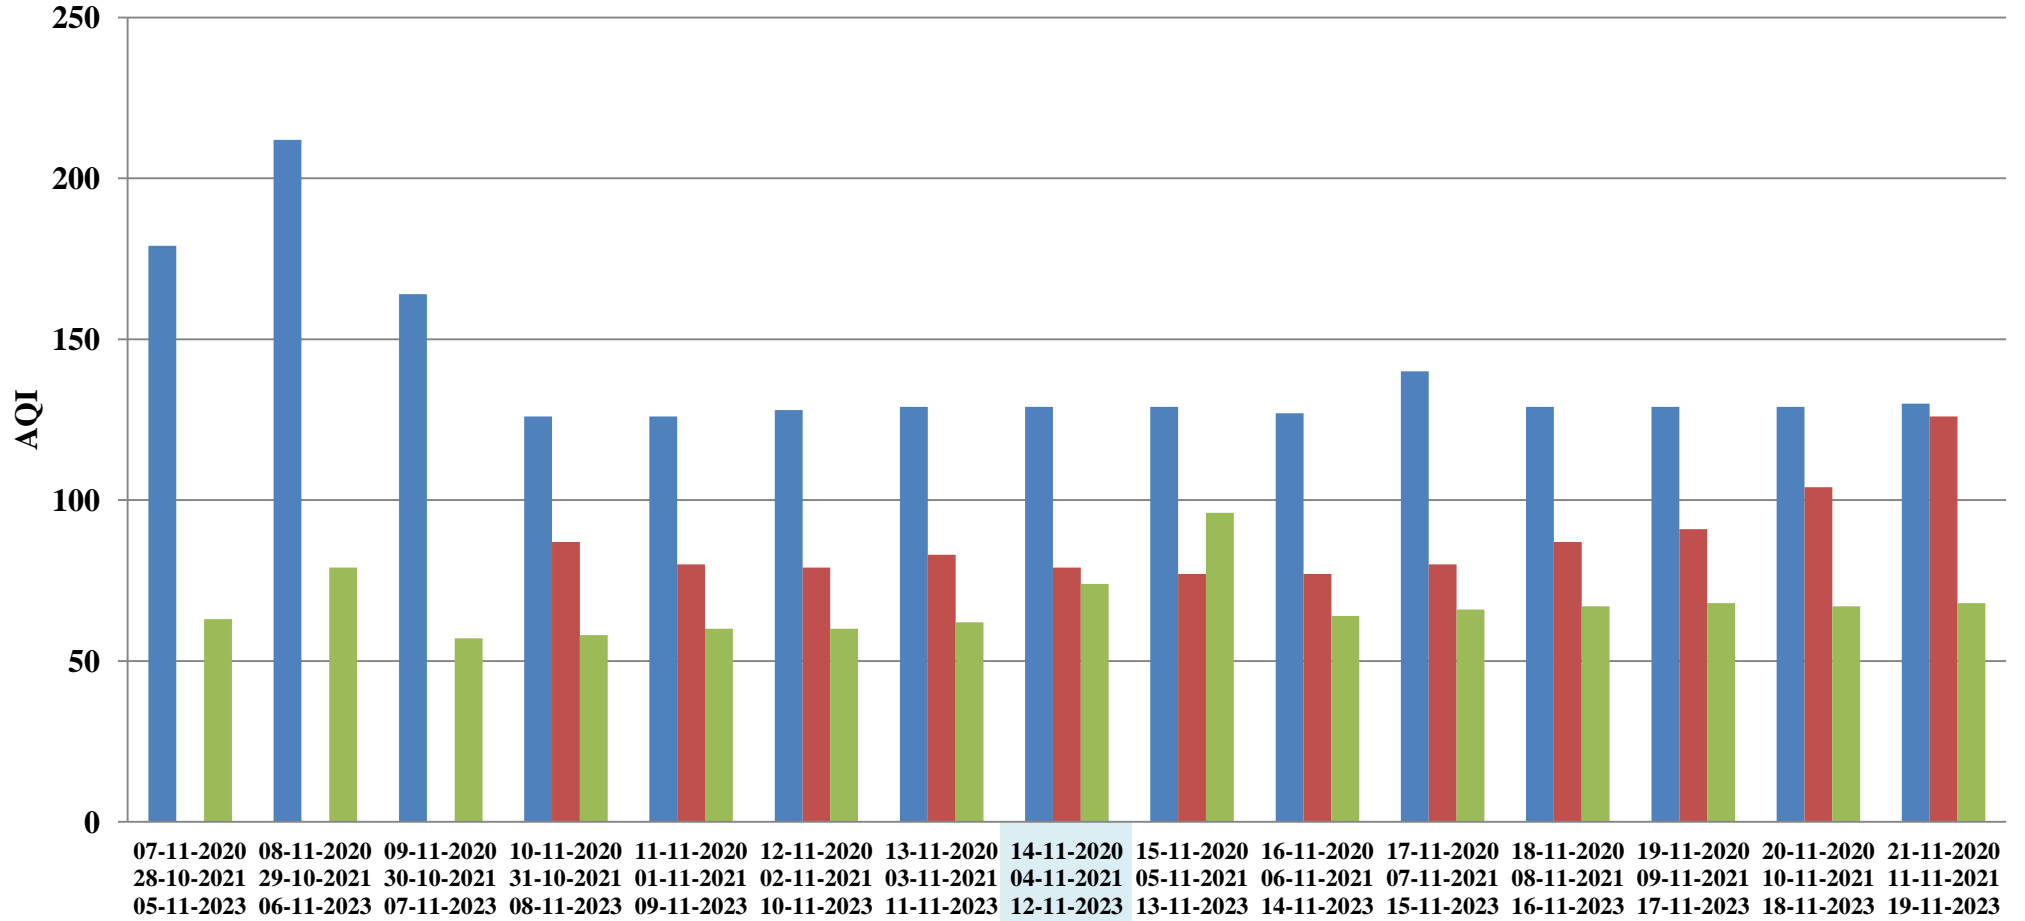

■ 2021 ■ 2022 ■ 2023

Rewa, Regional Office

Diwali

■ 2021 ■ 2022 ■ 2023

Anuppur, Collectorate

Diwali

■ 2020 ■ 2021 ■ 2023

Gwalior, Phool Bagh