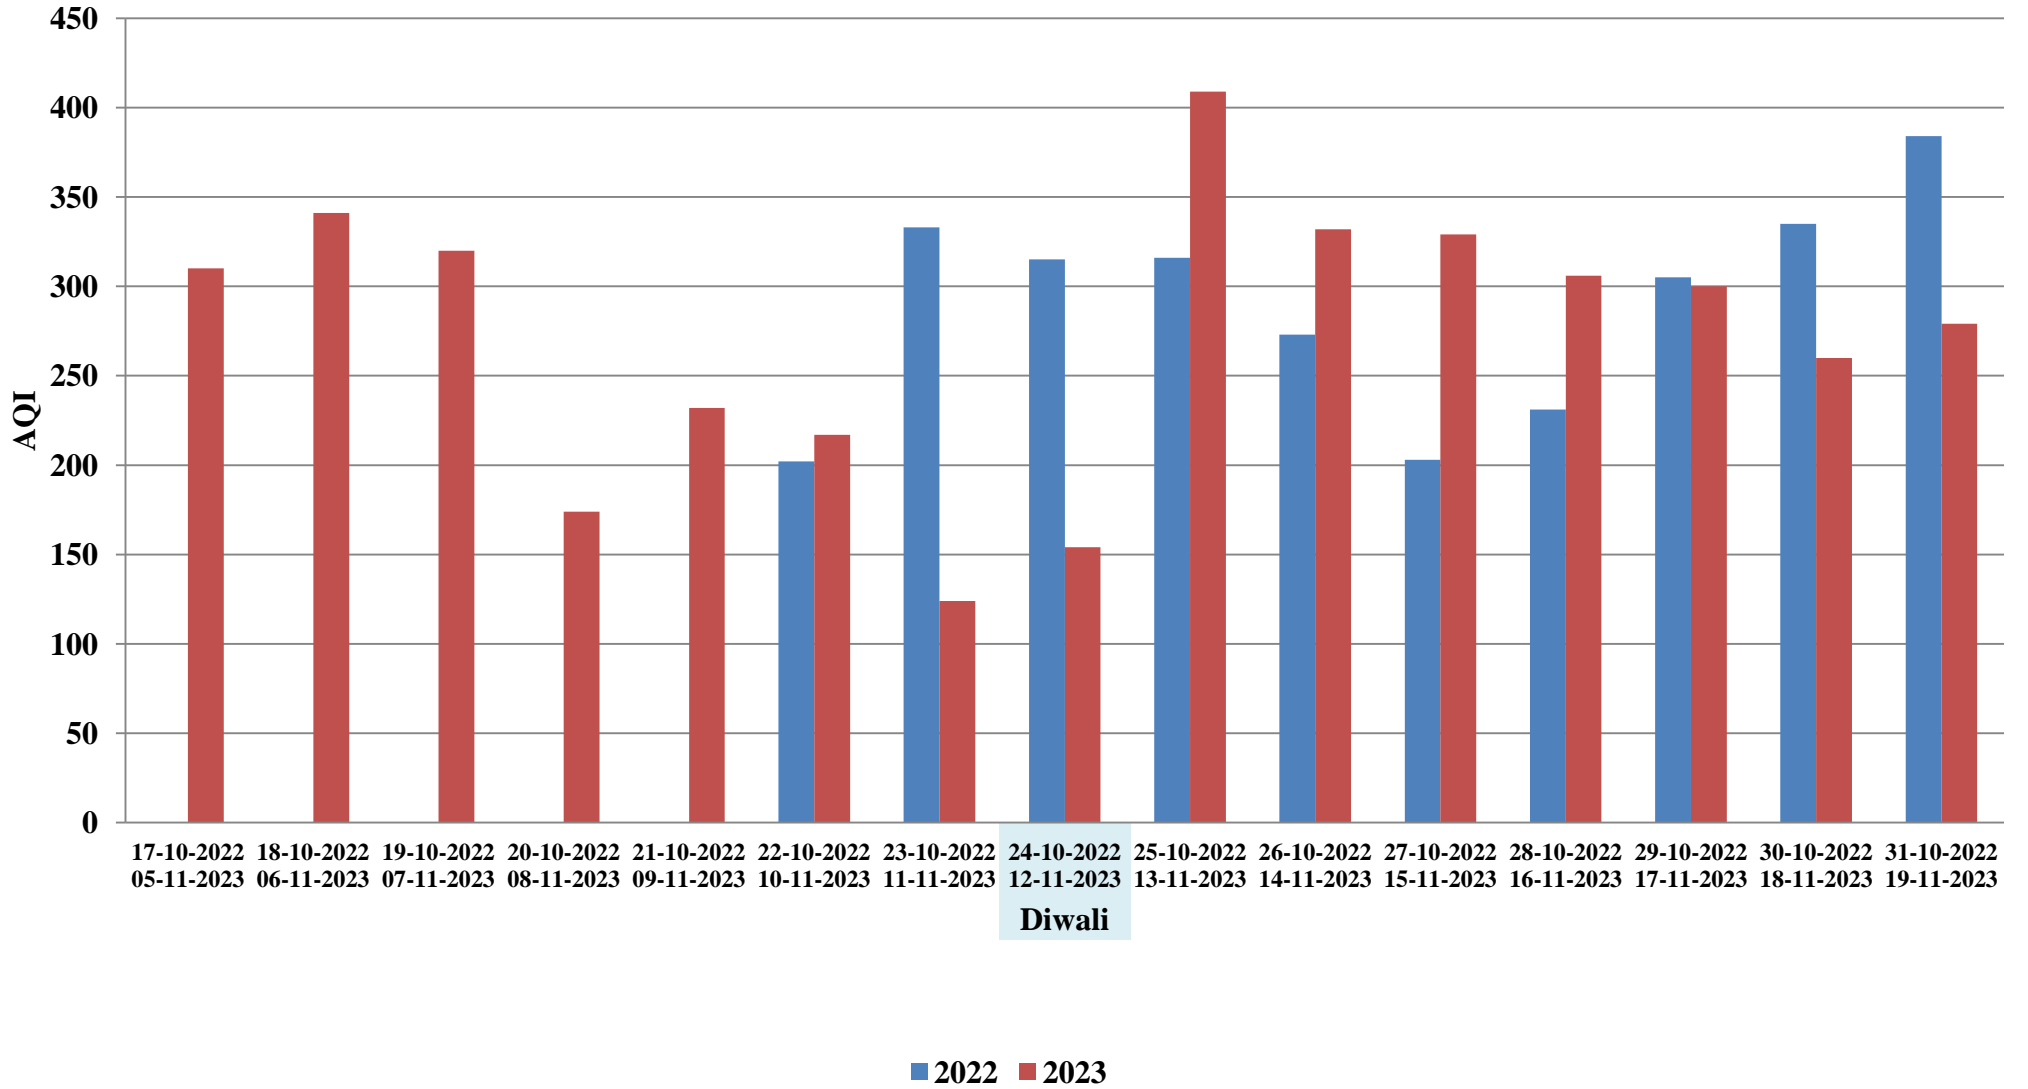

■ 2020 ■ 2021 ■ 2023

Betul, Collectorate

Bhopal, Paryavaran Parisar

Diwali

■ 2022 ■ 2023

Gwalior, Maharaj bada

Sagar, Collectorate Office

Diwali

■ 2022 ■ 2023