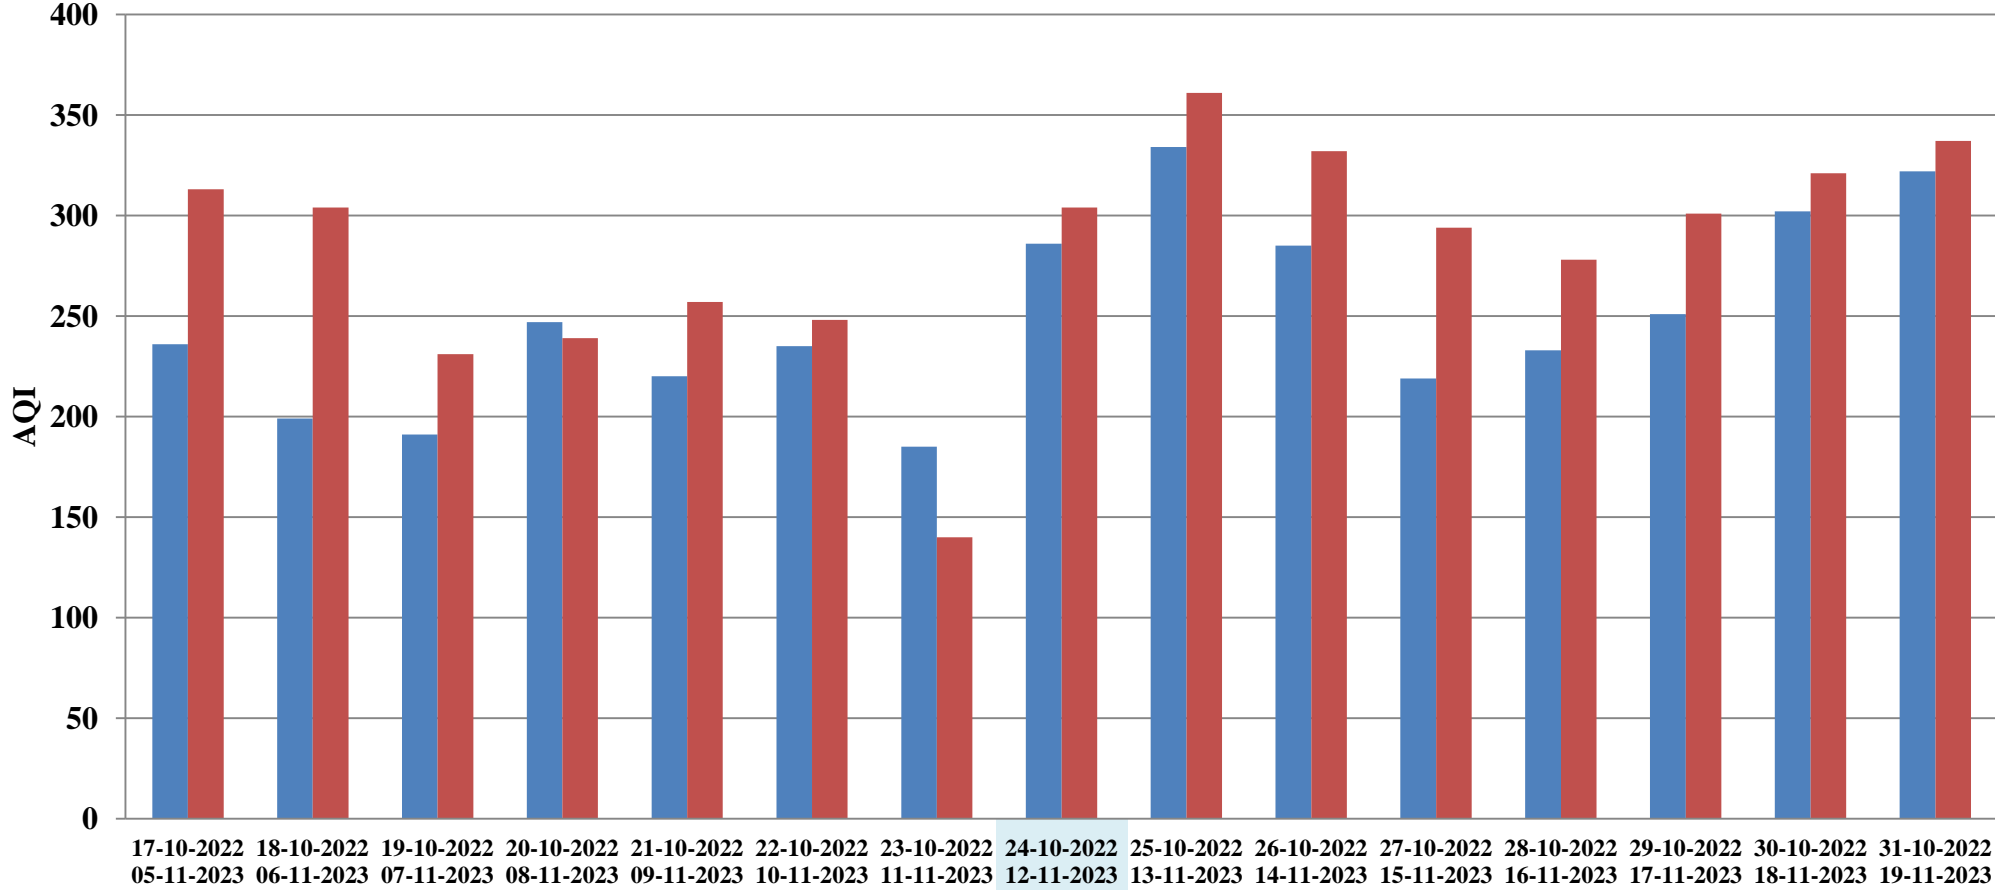

Bhopal, Paryavaran Parisar

Diwali

■ 2022 ■ 2023