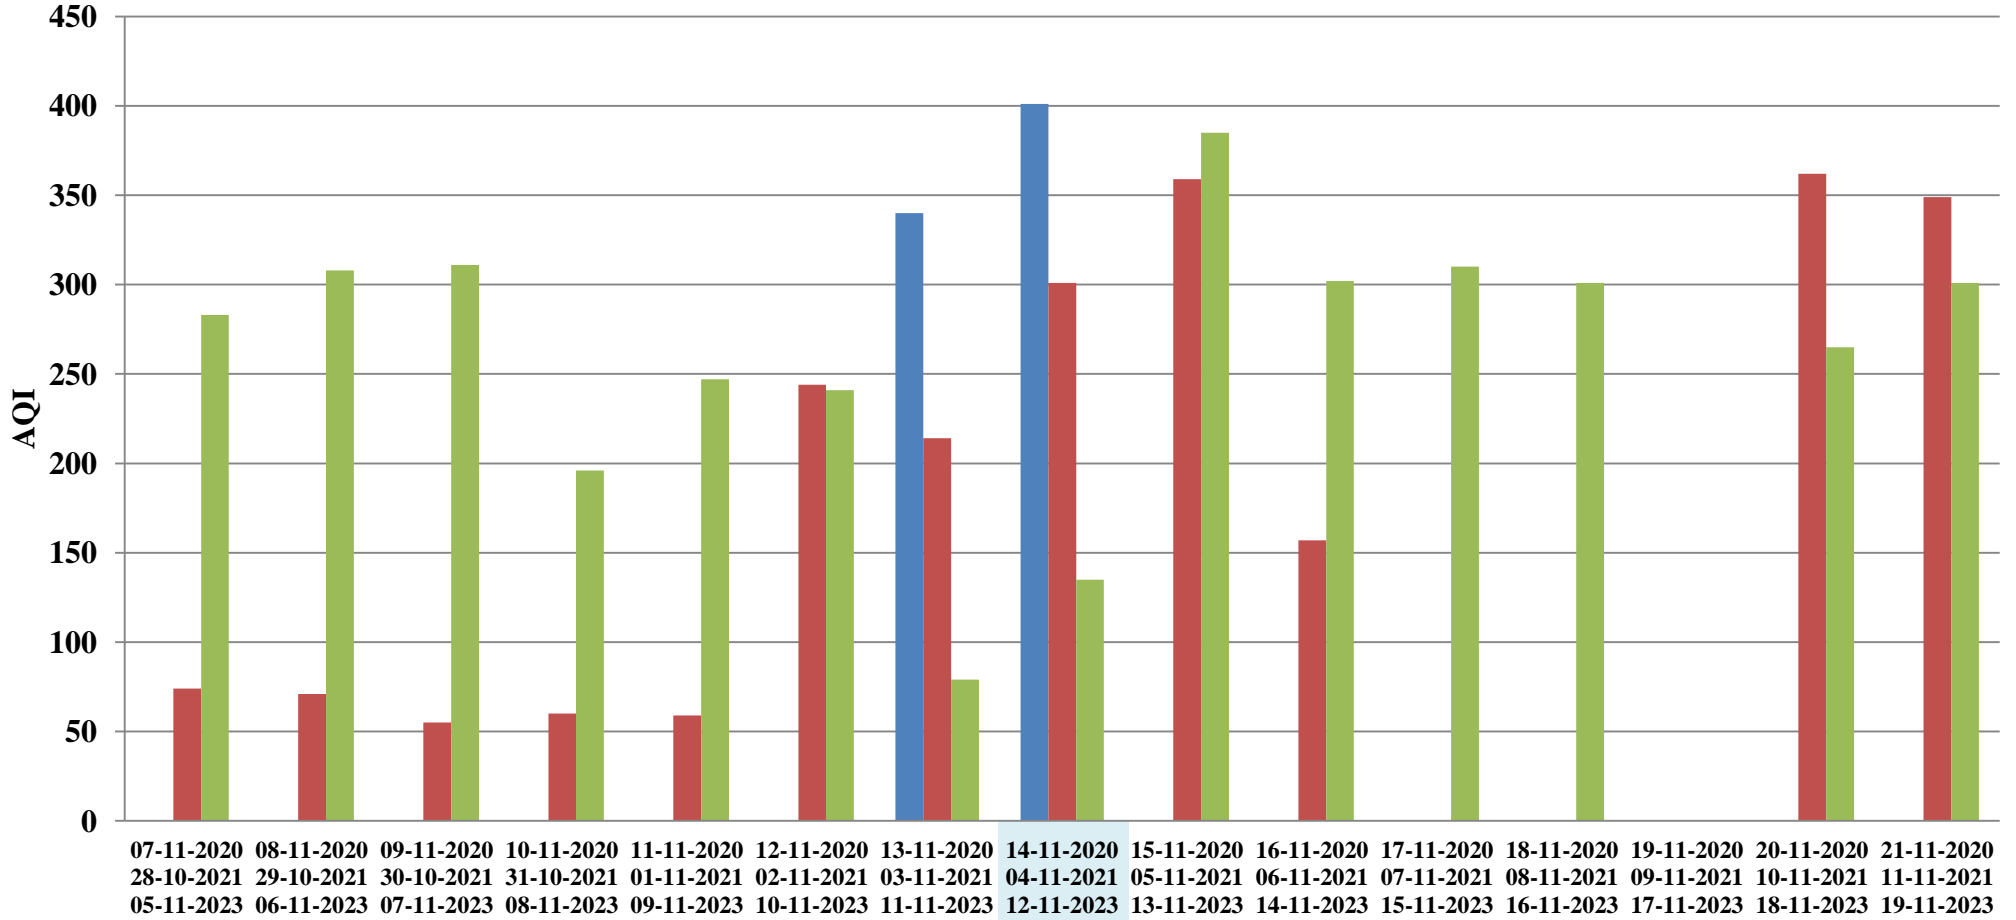

■ 2021 ■ 2022 ■ 2023

Rewa, Regional Office

Diwali

■ 2021 ■ 2022 ■ 2023

Anuppur, Collectorate

Diwali

■ 2020 ■ 2021 ■ 2023

Gwalior, Phool Bagh