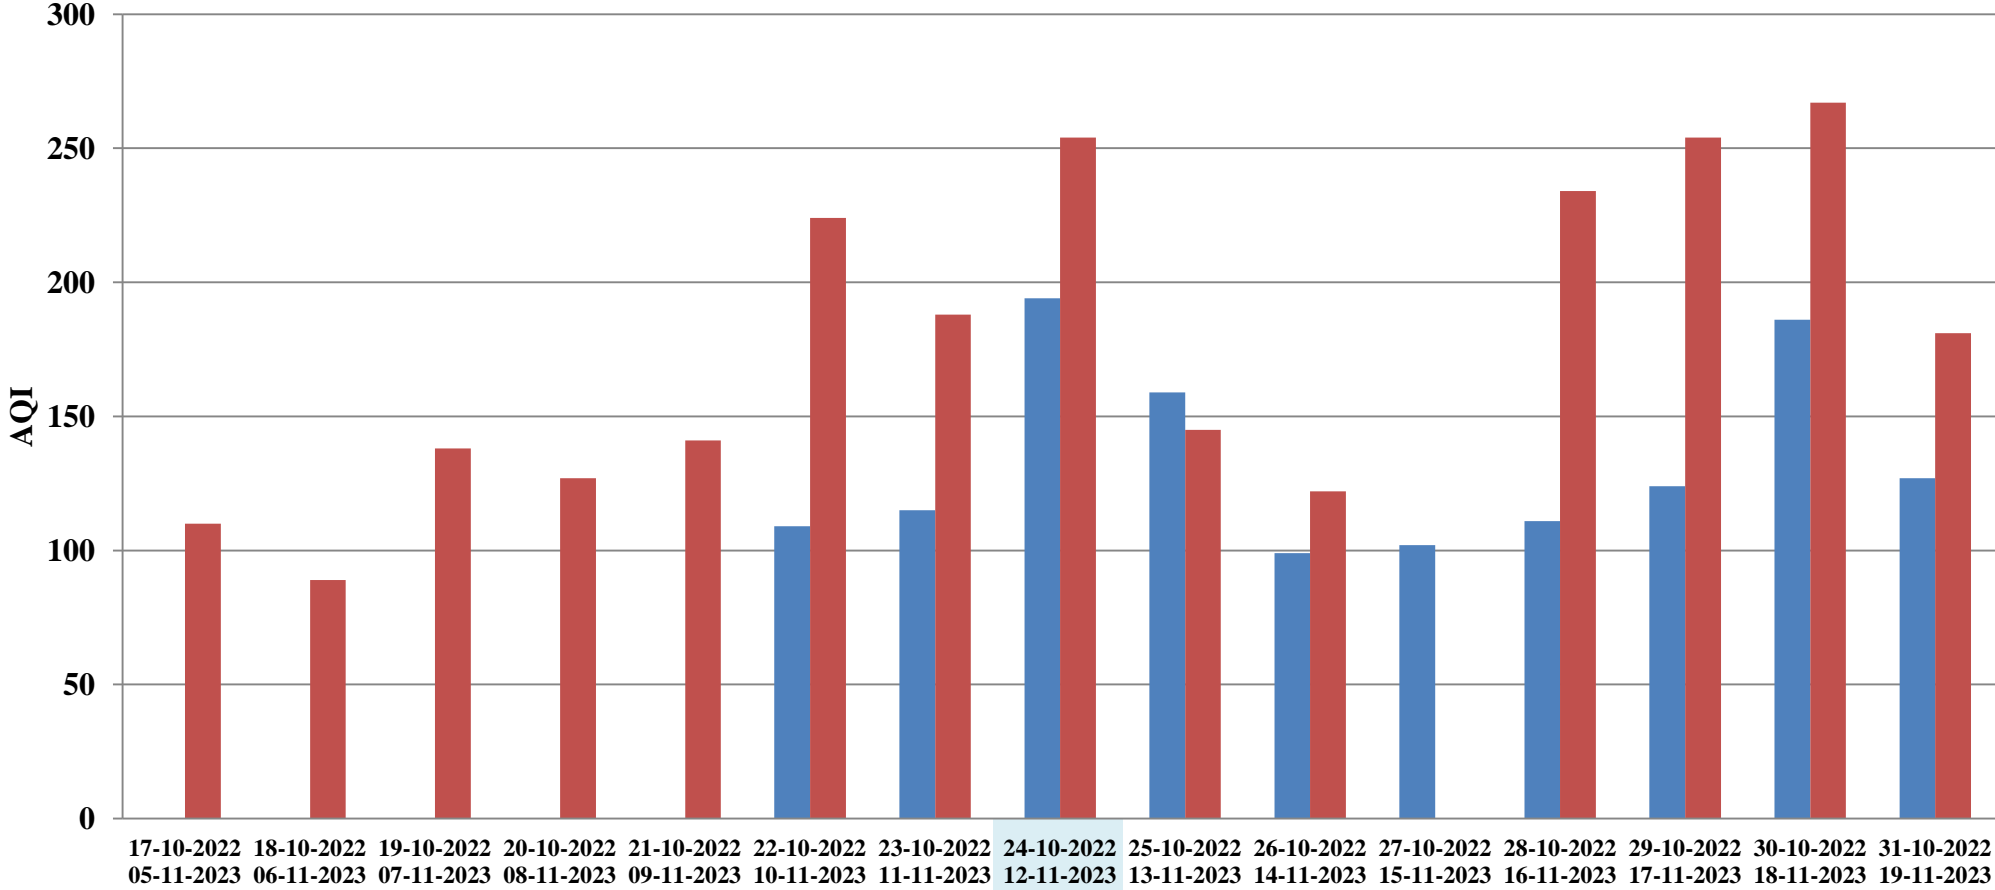

■ 2020 ■ 2021 ■ 2023

Betul, Collectorate

Bhopal, Paryavaran Parisar

Diwali

■ 2022 ■ 2023

Gwalior, Maharaj bada

Sagar, Collectorate Office

Diwali

■ 2022 ■ 2023